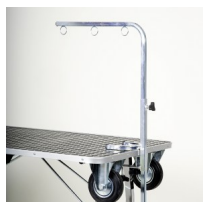

Focus

Braccio altezza massima 100 cm per tavolo.
Tubo quadro 15x15 mm

Valutazione: Nessuna valutazione

Prezzo
39,00 €

39,00 €

[Fai una domanda su questo prodotto](#)

Descrizione

art. 57882 - braccio altezza massima 100 cm - tubo quadro 15x15 mm

Braccio appendicane cromato regolabile, altezza massima 100 cm, realizzato in tubo quadro 15x15 mm per tavolo da toelettatura.

Il supporto del braccio è munito di 2 volantini per un fissaggio rapido e sicuro.