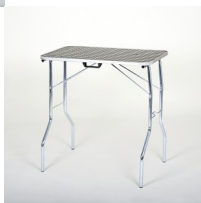

## Kit groomer base 100

Tavolo 100x60x77h cm  
Braccio altezza massima 85 cm  
Guinzaglio morbido nero

Valutazione: Nessuna valutazione

**Prezzo**  
187,00 €  
159,00 €

[Fai una domanda su questo prodotto](#)

## **art. 57100+57883+57904 - tavolo 100x60x77h cm - braccio altezza massima 85 cm - guinzaglio morbido nero**

Questo kit per groomer è un molto versatile, ideale per le manifestazioni e perfetto per tutte le volte che vorrai prenderti cura del tuo amico a quattro zampe.

Un robusto e funzionale tavolo da toelettatura pieghevole. Il piano dello spessore di 15 mm, è realizzato in legno di faggio rivestito in gomma antiscivolo dello spessore di 3 mm. Il bordo del pianale è rifinito con un profilo ad unghia in alluminio. La parte inferiore è composta da delle gambe zincate richiudibili (tramite due robuste staffe diam. 8 mm) realizzate in ferro tubolare tondo (diam. 22 mm spessore 1,2 mm) alle cui estremità vi sono dei tappi in plastica nera. Il tavolo si richiude fissando le gambe al pianale mediante una pratica e veloce chiusura.

Braccio appendicane cromato regolabile per tavolo, altezza massima 85 cm, realizzato in tubo quadro 15x15 mm. Il supporto del braccio è munito di 2 volantini per un fissaggio rapido e sicuro.

Guinzaglio in nylon morbido e resistente di alta qualità, ideale per l'uso in esposizione. Questo guinzaglio è dotato di un fermaglio scorrevole in metallo, che una volta impostato non si allenta.