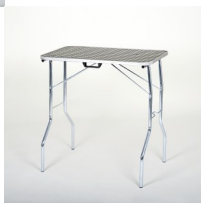

Kit groomer base 90

Tavolo 90x60x77h cm
Braccio altezza massima 85 cm
Guinzaglio morbido nero

Valutazione: Nessuna valutazione

Prezzo
177,00 €

149,00 €

[Fai una domanda su questo prodotto](#)

Descrizione

art. 57090+57883+57904 - tavolo 90x60x77h cm - braccio altezza massima 85 cm - guinzaglio morbido nero

Questo kit per groomer è un molto versatile, ideale per le manifestazioni e perfetto per tutte le volte che vorrai prenderti cura del tuo amico a quattro zampe.

Un robusto e funzionale tavolo da toelettatura pieghevole. Il piano dello spessore di 15 mm, è realizzato in legno di faggio rivestito in gomma antiscivolo dello spessore di 3 mm. Il bordo del pianale è rifinito con un profilo ad unghia in alluminio. La parte inferiore è composta da delle gambe zincate richiudibili (tramite due robuste staffe diam. 8 mm) realizzate in ferro tubolare tondo (diam. 22 mm spessore 1,2 mm) alle cui estremità vi sono dei tappi in plastica nera. Il tavolo si richiude fissando le gambe al pianale mediante una pratica e veloce chiusura.

Braccio appendicane cromato regolabile per tavolo, altezza massima 85 cm, realizzato in tubo quadro 15x15 mm. Il supporto del braccio è munito di 2 volantini per un fissaggio rapido e sicuro.

Guinzaglio in nylon morbido e resistente di alta qualità, ideale per l'uso in esposizione. Questo guinzaglio è dotato di un fermaglio scorrevole in metallo, che una volta impostato non si allenta.