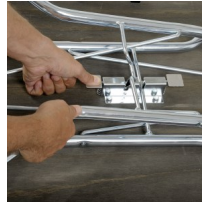

Kit groomer base 90

Tavolo 90x60x77h cm
Braccio altezza massima 85 cm
Guinzaglio morbido nero

Valutazione: Nessuna valutazione

Prezzo
177,00 €

149,00 €

[Fai una domanda su questo prodotto](#)

Descrizione

art. 57090+57883+57904 - tavolo 90x60x77h cm - braccio altezza massima 85 cm - guinzaglio morbido nero

Questo kit per groomer è un molto versatile, ideale per le manifestazioni e perfetto per tutte le volte che vorrai prenderti cura del tuo amico a quattro zampe.

Un robusto e funzionale tavolo da toelettatura pieghevole. Il piano dello spessore di 15 mm, è realizzato in legno di faggio rivestito in gomma antiscivolo dello spessore di 3 mm. Il bordo del pianale è rifinito con un profilo ad unghia in alluminio. La parte inferiore è composta da delle gambe zincate richiudibili (tramite due robuste staffe diam. 8 mm) realizzate in ferro tubolare tondo (diam. 22 mm spessore 1,2 mm) alle cui estremità vi sono dei tappi in plastica nera. Il tavolo si richiude fissando le gambe al pianale mediante una pratica e veloce chiusura.

Braccio appendicane cromato regolabile per tavolo, altezza massima 85 cm, realizzato in tubo quadro 15x15 mm. Il supporto del braccio è munito di 2 volantini per un fissaggio rapido e sicuro.

Guinzaglio in nylon morbido e resistente di alta qualità, ideale per l'uso in esposizione. Questo guinzaglio è dotato di un fermaglio scorrevole in metallo, che una volta impostato non si allenta.