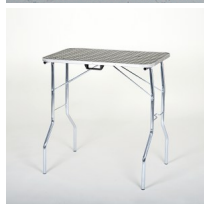

Lilly base 70

Tavolo 70x50x87h cm

Valutazione: Nessuna valutazione

Prezzo
109,00 €

109,00 €

[Fai una domanda su questo prodotto](#)

Descrizione

art. 57070 - tavolo 70x50 cm - altezza totale 87 cm

Un robusto e funzionale tavolo da toelettatura pieghevole.

Il piano dello spessore di 15 mm, e' realizzato in legno di faggio rivestito in gomma antiscivolo dello spessore di 3 mm.

Il bordo del pianale e' rifinito con un profilo ad unghia in alluminio.

La parte inferiore e' composta da delle gambe zincate richiudibili (tramite due robuste staffe diam. 8 mm) realizzate in ferro tubolare tondo (diam. 22 mm spessore 1,2 mm) alle cui estremita? vi sono dei tappi in plastica nera.

Il tavolo si richiude fissando le gambe al pianale mediante una pratica e veloce chiusura.