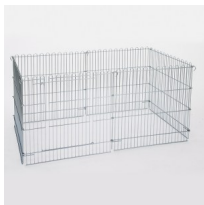

## Puppy Pen 120

Recinto componibile a 6 pannelli  
misura 80x120h cm - ø 160 cm - 18,5 Kg.

Valutazione: Nessuna valutazione

**Prezzo**  
209,00 €

209,00 €

[Fai una domanda su questo prodotto](#)

Descrizione

**art. 59120 - recinto componibile a 6 pannelli - misura 80x120h cm - ø 160 cm - 18,5 Kg.**

Un robusto e funzionale recinto in ferro zincato **Made in Italy**.

## Puppy Pen: Puppy Pen 120

---

Composto da 6 pannelli in maglia rettangolare (cm 80 x 120 h.) il cui filo orizzontale ha un diametro di 5 mm, mentre quello verticale di 4mm.

Ogni pannello presenta degli occhielli alle estremita? dove infilare un perno che congiunge gli stessi.

In uno dei 6 pannelli e? presente una portina (cm 48 x 80 h.) che permette di entrare agevolmente all'interno del recinto.