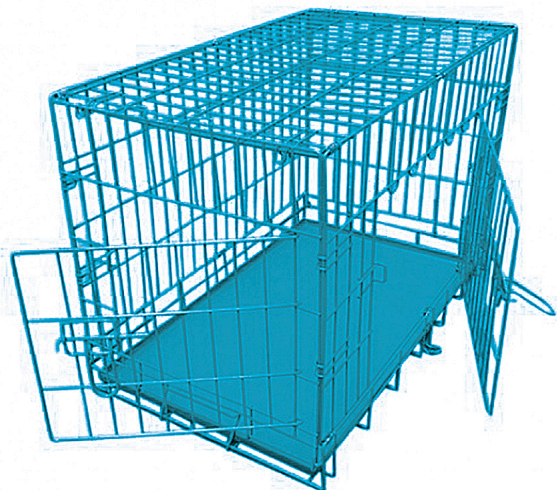

Shuttle Color 2 Azzurro

Box per cani con 2 porte
misura 76x45x51 cm - azzurro

Valutazione: Nessuna valutazione

Prezzo
49,00 €

49,00 €

[Fai una domanda su questo prodotto](#)

Descrizione

art. 58908 - box per cani con 2 porte - misura 76x45x51 cm - azzurro

Box pieghevole e leggero con 2 porte, una sul lato corto e una sul lato lungo.

Shuttle Color: Shuttle Color 2 Azzurro

Dotato di maniglia per il trasporto e cassetto in metallo.

Finitura in vernice azzurro.