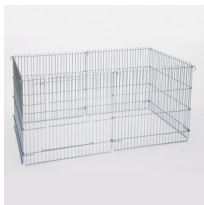

Puppy Pen 120

Recinto componibile a 6 pannelli
misura 80x120h cm - ø 160 cm - 18,5 Kg.

Valutazione: Nessuna valutazione

Prezzo
239,00 €

209,00 €

[Fai una domanda su questo prodotto](#)

Descrizione

art. 59120 - recinto componibile a 6 pannelli - misura 80x120h cm - ø 160 cm - 18,5 Kg.

Un robusto e funzionale recinto in ferro zincato **Made in Italy**.

Puppy Pen: Puppy Pen 120

Composto da 6 pannelli in maglia rettangolare (cm 80 x 120 h.) il cui filo orizzontale ha un diametro di 5 mm, mentre quello verticale di 4mm.

Ogni pannello presenta degli occhielli alle estremita? dove infilare un perno che congiunge gli stessi.

In uno dei 6 pannelli e? presente una portina (cm 48 x 80 h.) che permette di entrare agevolmente all'interno del recinto.