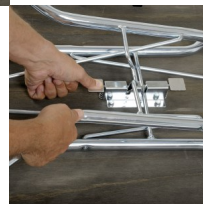

Lilly con ruote 90