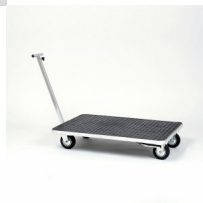

Lilly con ruote 90

Tavolo 90x60x77h cm

Valutazione: Nessuna valutazione

Prezzo

Prezzo con IVA 22%: 299,00 €

Prezzo finale con IVA 22%: 249,00 €

Sconto: -50,00 €

[Fai una domanda su questo prodotto](#)

Descrizione

art. 57091 - tavolo 90x60 cm - altezza totale 77 cm

Un robusto e funzionale tavolo da toelettatura pieghevole.

Il piano dello spessore di 15 mm, è realizzato in legno di faggio rivestito in gomma antiscivolo dello spessore di 3 mm.

Il bordo del pianale è rifinito con un profilo ad unghia in alluminio.

La parte inferiore è composta da delle gambe zincate richiudibili (tramite due robuste staffe diam. 8 mm) realizzate in ferro tubolare tondo (diam. 22 mm spessore 1,2 mm) alle cui estremità vi sono dei tappi in plastica nera.

Questo tavolo è munito di quattro ruote in gomma (diam. 125 mm) montate su delle piastre in acciaio di cui due girevoli e due fisse.

Un timone regolabile zincato, realizzato in ferro tubolare quadro (22x22 mm spessore 1,5 mm), completa la dotazione di questo prodotto.