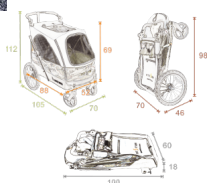

Buggy 4 Extra Luxe L Turchese con tavolino

Passeggino per cani con ripiano
misura L - carico max 55 Kg - turchese

Valutazione: Nessuna valutazione

Prezzo

Prezzo con IVA 22%: 599,00 €

Prezzo finale con IVA 22%: 549,00 €

Sconto: -50,00 €

[Fai una domanda su questo prodotto](#)