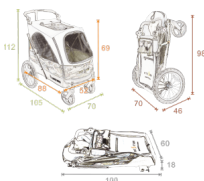

Buggy 4 Extra Luxe L Viola con tavolino

Passeggino per cani con ripiano
misura L - carico max 55 Kg - viola

Valutazione: Nessuna valutazione

Prezzo

Prezzo con IVA 22%: 599,00 €

Prezzo finale con IVA 22%: 549,00 €

Sconto: -50,00 €

[Fai una domanda su questo prodotto](#)