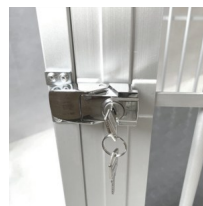

AluTrolley 4 porte M