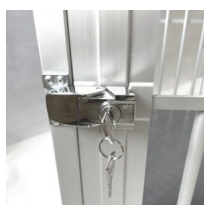

AluTrolley 1 porta M