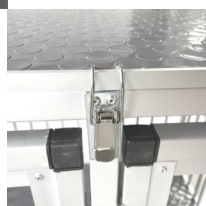

AluTrolley 1 porta M