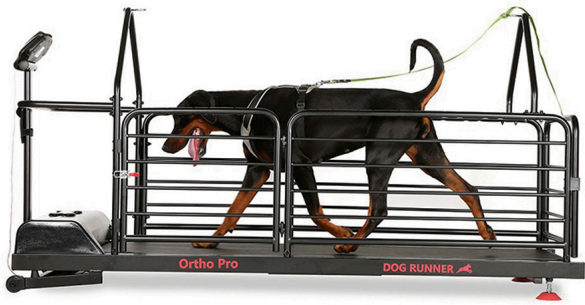

Ortho Pro

Tapis roulant per cani
Facile accesso e pendenza automatica

Valutazione: Nessuna valutazione

Prezzo

Prezzo con IVA 22%: 2469,00 €

Prezzo finale con IVA 22%: 1899,00 €

Sconto: -570,00 €

[Fai una domanda su questo prodotto](#)

Descrizione

Tapis roulant per cani. Facile accesso e pendenza automatica

Un tapis roulant appositamente progettato per quelli di voi che cercano comfort extra, ammortizzazione extra, assorbimento degli urti extra.

Ideale per tutti coloro che desiderano un comfort extra per il proprio migliore amico.

Un design unico, motore più potente (più silenzioso!), telecomando (davvero pratico!), inclinazione automatica, facile accesso e uscita (nuova uscita laterale), 3 strati di vernice resistente che dovrebbero proteggere da graffi e corrosione per lungo tempo.

Questo tapis roulant è fornito con il motore più potente (6,5 CV), quindi è ideale per un uso intenso.

Specifiche tecniche:

Dimensioni superficie di corsa (L x P): 1800 x 460 mm mm

Dimensioni del dispositivo (L x P x A): 2080 x 650 x 1090 mm