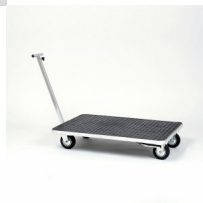

Lilly con ruote 100 basso

Tavolo 100x60x65h cm

Valutazione: Nessuna valutazione

Prezzo

Prezzo con IVA 22%: 309,00 €

Prezzo finale con IVA 22%: 259,00 €

[Fai una domanda su questo prodotto](#)

Descrizione

art. 57111 - tavolo 100x60 cm - altezza totale 65 cm

Un robusto e funzionale tavolo da toelettatura pieghevole.

Il piano dello spessore di 15 mm, è realizzato in legno di faggio rivestito in gomma antiscivolo dello spessore di 3 mm.

Il bordo del pianale è rifinito con un profilo ad unghia in alluminio.

La parte inferiore è composta da delle gambe zincate richiudibili (tramite due robuste staffe diam. 8 mm) realizzate in ferro tubolare tondo (diam. 22 mm spessore 1,2 mm) alle cui estremità vi sono dei tappi in plastica nera.

Questo tavolo è munito di quattro ruote in gomma (diam. 125 mm) montate su delle piastre in acciaio di cui due girevoli e due fisse.

Un timone regolabile zincato, realizzato in ferro tubolare quadro (22x22 mm spessore 1,5 mm), completa la dotazione di questo prodotto.