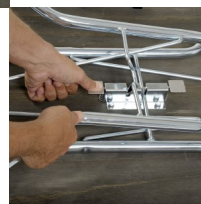

Lilly con ruote 100 basso