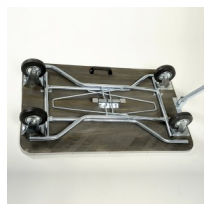

Lilly con ruote 100 basso

Tavolo 100x60x65h cm

Valutazione: Nessuna valutazione

Prezzo
189,00 €

189,00 €

[Fai una domanda su questo prodotto](#)

Descrizione

art. 57111 - tavolo 100x60 cm - altezza totale 65 cm

Un robusto e funzionale tavolo da toelettatura pieghevole.

Il piano dello spessore di 15 mm, è realizzato in legno di faggio rivestito in gomma antiscivolo dello spessore di 3 mm.

Il bordo del pianale è rifinito con un profilo ad unghia in alluminio.

La parte inferiore è composta da delle gambe zincate richiudibili (tramite due robuste staffe diam. 8 mm) realizzate in ferro tubolare tondo (diam. 22 mm spessore 1,2 mm) alle cui estremità vi sono dei tappi in plastica nera.

Questo tavolo è munito di quattro ruote in gomma (diam. 125 mm) montate su delle piastre in acciaio di cui due girevoli e due fisse.

Un timone regolabile zincato, realizzato in ferro tubolare quadro (22x22 mm spessore 1,5 mm), completa la dotazione di questo prodotto.