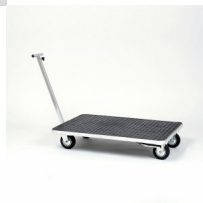

Lilly con ruote 100 basso

Tavolo 100x60x65h cm

Valutazione: Nessuna valutazione

Prezzo
189,00 €

189,00 €

[Fai una domanda su questo prodotto](#)

Descrizione

art. 57111 - tavolo 100x60 cm - altezza totale 65 cm

Un robusto e funzionale tavolo da toelettatura pieghevole.

Il piano dello spessore di 15 mm, è realizzato in legno di faggio rivestito in gomma antiscivolo dello spessore di 3 mm.

Il bordo del pianale è rifinito con un profilo ad unghia in alluminio.

La parte inferiore è composta da delle gambe zincate richiudibili (tramite due robuste staffe diam. 8 mm) realizzate in ferro tubolare tondo (diam. 22 mm spessore 1,2 mm) alle cui estremità vi sono dei tappi in plastica nera.

Questo tavolo è munito di quattro ruote in gomma (diam. 125 mm) montate su delle piastre in acciaio di cui due girevoli e due fisse.

Un timone regolabile zincato, realizzato in ferro tubolare quadro (22x22 mm spessore 1,5 mm), completa la dotazione di questo prodotto.