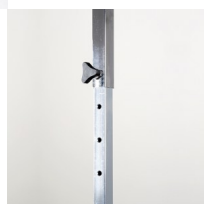

Micky regolabile base 120

Tavolo 120x60 cm. Altezza regolabile da 60 a 82 cm

Valutazione: Nessuna valutazione

Prezzo
289,00 €

269,00 €

[Fai una domanda su questo prodotto](#)

Descrizione

art. 57224 - tavolo 120x60 cm - altezza regolabile da 60 a 82 cm

Un robusto e funzionale tavolo da toelettatura pieghevole. Il piano dello spessore di 15 mm, è realizzato in legno di pino arauco del Cile rivestito da un rotolo in gomma antiscivolo incollato allo stesso, dello spessore di 4 mm. Il bordo del pianale è rifinito con un profilo ad unghia in alluminio anodizzato fissato con delle viti autofilettanti.

La parte inferiore è composta da delle gambe cromate chiudibili (tramite due robuste staffe cromate diam. 8 mm) realizzate in ferro tubolare quadro (25x25 mm spessore 1,2 mm) altezza regolabile da 60 a 82 cm tramite 2 volantini per un fissaggio rapido e sicuro, alle cui estremità vi sono dei tappi in plastica nera.

Il tavolo si richiude fissando le gambe al pianale mediante una pratica e veloce chiusura.