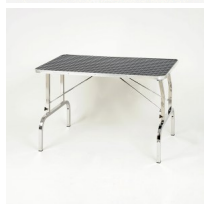

Micky regolabile base 120

Tavolo 120x60 cm. Altezza regolabile da 60 a 82 cm

Valutazione: Nessuna valutazione

Prezzo
289,00 €

269,00 €

[Fai una domanda su questo prodotto](#)

Descrizione

art. 57224 - tavolo 120x60 cm - altezza regolabile da 60 a 82 cm

Un robusto e funzionale tavolo da toelettatura pieghevole. Il piano dello spessore di 15 mm, è realizzato in legno di pino arauco del Cile rivestito da un rotolo in gomma antiscivolo incollato allo stesso, dello spessore di 4 mm. Il bordo del pianale è rifinito con un profilo ad unghia in alluminio anodizzato fissato con delle viti autofilettanti.

La parte inferiore è composta da delle gambe cromate chiudibili (tramite due robuste staffe cromate diam. 8 mm) realizzate in ferro tubolare quadro (25x25 mm spessore 1,2 mm) altezza regolabile da 60 a 82 cm tramite 2 volantini per un fissaggio rapido e sicuro, alle cui estremità vi sono dei tappi in plastica nera.

Il tavolo si richiude fissando le gambe al pianale mediante una pratica e veloce chiusura.