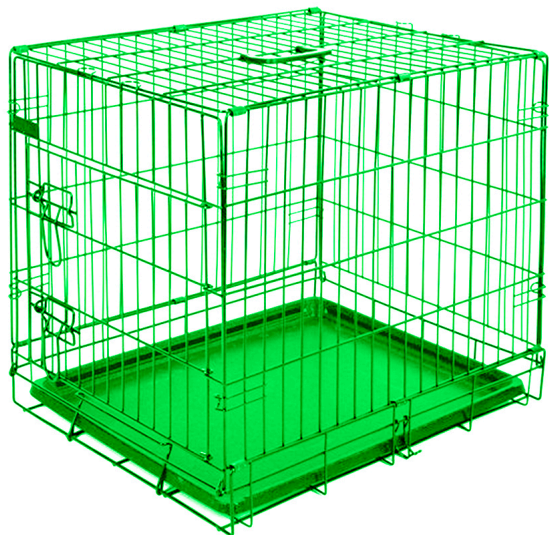

## Shuttle Color 0 Verde

Box per cani con 1 porta  
misura 51x31x36 cm - verde

Valutazione: Nessuna valutazione

**Prezzo**  
29,00 €

29,00 €

[Fai una domanda su questo prodotto](#)

Descrizione

### **art. 58919 - box per cani con 1 porta - misura 51x31x36 cm - verde**

Box pieghevole e leggero con 1 porta, una sul lato corto.

Dotato di maniglia per il trasporto e cassetto in metallo.

Finitura in vernice azzurro.