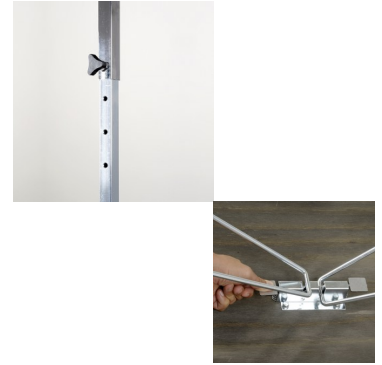

Tavolo 100x60 cm, altezza regolabile da 60 a 82 cm.
Ruote grandi piene

Valutazione: Nessuna valutazione

Prezzo

Prezzo con IVA 22%: 409,01 €

Prezzo finale con IVA 22%: 339,00 €

Sconto: -70,01 €

[Fai una domanda su questo prodotto](#)

Descrizione

art. 57114 - tavolo 100x60 cm, altezza regolabile da 60 a 82 cm - ruote grandi piene

Un robusto e funzionale tavolo da toelettatura pieghevole.

Il piano dello spessore di 15 mm, è realizzato in legno di faggio rivestito in gomma antiscivolo dello spessore di 3 mm.

Il bordo del pianale è rifinito con un profilo ad unghia in alluminio.

La parte inferiore è composta da delle gambe zincate chiudibili (tramite due robuste staffe diam. 8 mm) realizzate in ferro tubolare quadro (25x25 mm spessore 1,2 mm) altezza regolabile da 60 a 82 cm tramite 2 volantini per un fissaggio rapido e sicuro, alle cui estremità vi sono dei tappi in plastica nera.

Questo tavolo è munito di quattro ruote gonfiabili (diam. 260mm) montate su dei perni in acciaio di cui due girevoli e due fisse, removibili tramite un gancio.

Un timone regolabile zincato, realizzato in ferro tubolare quadro (22x22 mm spessore 1,5 mm), completa la dotazione di questo prodotto.

Il tavolo ripiegato (fissando le gambe al pianale mediante una pratica e veloce chiusura) funge da carrello molto utile e apprezzato nelle manifestazioni.