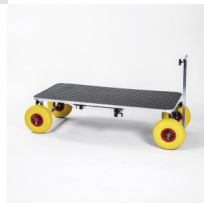

Micky regolabile 100 con ruote grandi piene

Tavolo 100x60 cm, altezza regolabile da 60 a 82 cm.
Ruote grandi piene

Valutazione: Nessuna valutazione

Prezzo

Prezzo con IVA 22%: 409,01 €

Prezzo finale con IVA 22%: 339,00 €

Sconto: -70,01 €

[Fai una domanda su questo prodotto](#)

Descrizione

art. 57114 - tavolo 100x60 cm, altezza regolabile da 60 a 82 cm - ruote grandi piene

Un robusto e funzionale tavolo da toelettatura pieghevole.

Il piano dello spessore di 15 mm, è realizzato in legno di faggio rivestito in gomma antiscivolo dello spessore di 3 mm.

Il bordo del pianale è rifinito con un profilo ad unghia in alluminio.

La parte inferiore è composta da delle gambe zincate chiudibili (tramite due robuste staffe diam. 8 mm) realizzate in ferro tubolare quadro (25x25 mm spessore 1,2 mm) altezza regolabile da 60 a 82 cm tramite 2 volantini per un fissaggio rapido e sicuro, alle cui estremità vi sono dei tappi in plastica nera.

Questo tavolo è munito di quattro ruote gonfiabili (diam. 260mm) montate su dei perni in acciaio di cui due girevoli e due fisse, removibili tramite un gancio.

Un timone regolabile zincato, realizzato in ferro tubolare quadro (22x22 mm spessore 1,5 mm), completa la dotazione di questo prodotto.