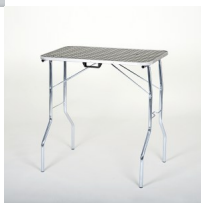

## Kit groomer base 90

Tavolo 90x60x77h cm  
Braccio altezza massima 85 cm  
Guinzaglio morbido nero

Valutazione: Nessuna valutazione

**Prezzo**  
177,00 €

149,00 €

[Fai una domanda su questo prodotto](#)

Descrizione

## **art. 57090+57883+57904 - tavolo 90x60x77h cm - braccio altezza massima 85 cm - guinzaglio morbido nero**

Questo kit per groomer è un molto versatile, ideale per le manifestazioni e perfetto per tutte le volte che vorrai prenderti cura del tuo amico a quattro zampe.

Un robusto e funzionale tavolo da toelettatura pieghevole. Il piano dello spessore di 15 mm, è realizzato in legno di faggio rivestito in gomma antiscivolo dello spessore di 3 mm. Il bordo del pianale è rifinito con un profilo ad unghia in alluminio. La parte inferiore è composta da delle gambe zincate richiudibili (tramite due robuste staffe diam. 8 mm) realizzate in ferro tubolare tondo (diam. 22 mm spessore 1,2 mm) alle cui estremità vi sono dei tappi in plastica nera. Il tavolo si richiude fissando le gambe al pianale mediante una pratica e veloce chiusura.

Braccio appendicane cromato regolabile per tavolo, altezza massima 85 cm, realizzato in tubo quadro 15x15 mm. Il supporto del braccio è munito di 2 volantini per un fissaggio rapido e sicuro.

Guinzaglio in nylon morbido e resistente di alta qualità, ideale per l'uso in esposizione. Questo guinzaglio è dotato di un fermaglio scorrevole in metallo, che una volta impostato non si allenta.