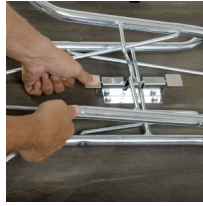

## Kit groomer base 90

Tavolo 90x60x77h cm  
Braccio altezza massima 85 cm  
Guinzaglio morbido nero

Valutazione: Nessuna valutazione

**Prezzo**  
177,00 €

149,00 €

[Fai una domanda su questo prodotto](#)

Descrizione

## **art. 57090+57883+57904 - tavolo 90x60x77h cm - braccio altezza massima 85 cm - guinzaglio morbido nero**

Questo kit per groomer è un molto versatile, ideale per le manifestazioni e perfetto per tutte le volte che vorrai prenderti cura del tuo amico a quattro zampe.

Un robusto e funzionale tavolo da toelettatura pieghevole. Il piano dello spessore di 15 mm, è realizzato in legno di faggio rivestito in gomma antiscivolo dello spessore di 3 mm. Il bordo del pianale è rifinito con un profilo ad unghia in alluminio. La parte inferiore è composta da delle gambe zincate richiudibili (tramite due robuste staffe diam. 8 mm) realizzate in ferro tubolare tondo (diam. 22 mm spessore 1,2 mm) alle cui estremità vi sono dei tappi in plastica nera. Il tavolo si richiude fissando le gambe al pianale mediante una pratica e veloce chiusura.

Braccio appendicane cromato regolabile per tavolo, altezza massima 85 cm, realizzato in tubo quadro 15x15 mm. Il supporto del braccio è munito di 2 volantini per un fissaggio rapido e sicuro.

Guinzaglio in nylon morbido e resistente di alta qualità, ideale per l'uso in esposizione. Questo guinzaglio è dotato di un fermaglio scorrevole in metallo, che una volta impostato non si allenta.