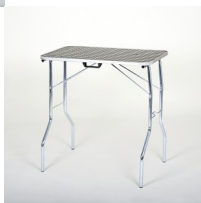

## Kit groomer base 90

Tavolo 90x60x77h cm  
Braccio altezza massima 85 cm  
Guinzaglio morbido nero

Valutazione: Nessuna valutazione

**Prezzo**

Prezzo con IVA 22%: 257,01 €

Prezzo finale con IVA 22%: 179,00 €

## **art. 57090+57883+57904 - tavolo 90x60x77h cm - braccio altezza massima 85 cm - guinzaglio morbido nero**

Questo kit per groomer è un molto versatile, ideale per le manifestazioni e perfetto per tutte le volte che vorrai prenderti cura del tuo amico a quattro zampe.

Un robusto e funzionale tavolo da toelettatura pieghevole. Il piano dello spessore di 15 mm, è realizzato in legno di faggio rivestito in gomma antiscivolo dello spessore di 3 mm. Il bordo del pianale è rifinito con un profilo ad unghia in alluminio. La parte inferiore è composta da delle gambe zincate richiudibili (tramite due robuste staffe diam. 8 mm) realizzate in ferro tubolare tondo (diam. 22 mm spessore 1,2 mm) alle cui estremità vi sono dei tappi in plastica nera. Il tavolo si richiude fissando le gambe al pianale mediante una pratica e veloce chiusura.

Braccio appendicane cromato regolabile per tavolo, altezza massima 85 cm, realizzato in tubo quadro 15x15 mm. Il supporto del braccio è munito di 2 volantini per un fissaggio rapido e sicuro.

Guinzaglio in nylon morbido e resistente di alta qualità, ideale per l'uso in esposizione. Questo guinzaglio è dotato di un fermaglio scorrevole in metallo, che una volta impostato non si allenta.