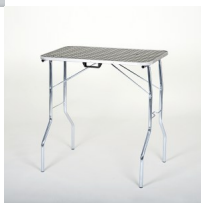

Kit groomer base 100

Tavolo 100x60x77h cm
Braccio altezza massima 85 cm
Guinzaglio morbido nero

Valutazione: Nessuna valutazione

Prezzo

Prezzo con IVA 22%: 267,00 €

Prezzo finale con IVA 22%: 189,00 €

Sconto: -78,00 €

[Fai una domanda su questo prodotto](#)

Descrizione

art. 57100+57883+57904 - tavolo 100x60x77h cm - braccio altezza massima 85 cm - guinzaglio morbido nero

Questo kit per groomer è un molto versatile, ideale per le manifestazioni e perfetto per tutte le volte che vorrai prenderti cura del tuo amico a quattro zampe.

Un robusto e funzionale tavolo da toelettatura pieghevole. Il piano dello spessore di 15 mm, è realizzato in legno di faggio rivestito in gomma antiscivolo dello spessore di 3 mm. Il bordo del pianale è rifinito con un profilo ad unghia in alluminio. La parte inferiore è composta da delle gambe zincate richiudibili (tramite due robuste staffe diam. 8 mm) realizzate in ferro tubolare tondo (diam. 22 mm spessore 1,2 mm) alle cui estremità vi sono dei tappi in plastica nera. Il tavolo si richiude fissando le gambe al pianale mediate una pratica e veloce chiusura.

Braccio appendicane cromato regolabile per tavolo, altezza massima 85 cm, realizzato in tubo quadro 15x15 mm. Il supporto del braccio è munito di 2 volantini per un fissaggio rapido e sicuro.

Guinzaglio in nylon morbido e resistente di alta qualità, ideale per l'uso in esposizione. Questo guinzaglio è dotato di un fermaglio scorrevole in metallo, che una volta impostato non si allenta.