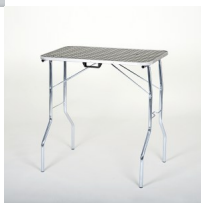

Kit groomer dryer 70

Tavolo 70x50x87h cm
Braccio altezza massima 85 cm
Guinzaglio morbido nero
Phon professionale 2800 Watt

Valutazione: Nessuna valutazione

Prezzo

Prezzo con IVA 22%: 436,00 €

Prezzo finale con IVA 22%: 319,00 €

Sconto: -117,00 €

[Fai una domanda su questo prodotto](#)

Descrizione

art. 57070+57883+57904+55559 - tavolo 70x50x87h cm - braccio altezza massima 85 cm - guinzaglio morbido nero - phon professionale 2800 Watt

Questo kit per groomer è un molto versatile, ideale per le manifestazioni e perfetto per tutte le volte che vorrai prenderti cura del tuo amico a quattro zampe.

Un robusto e funzionale tavolo da toelettatura pieghevole. Il piano dello spessore di 15 mm, è realizzato in legno di faggio rivestito in gomma antiscivolo dello spessore di 3 mm. Il bordo del pianale è rifinito con un profilo ad unghia in alluminio. La parte inferiore è composta da delle gambe zincate richiudibili (tramite due robuste staffe diam. 8 mm) realizzate in ferro tubolare tondo (diam. 22 mm spessore 1,2 mm) alle cui estremità vi sono dei tappi in plastica nera. Il tavolo si richiude fissando le gambe al pianale mediante una pratica e veloce chiusura.

Braccio appendicane cromato regolabile per tavolo, altezza massima 85 cm, realizzato in tubo quadro 15x15 mm. Il supporto del braccio è munito di 2 volantini per un fissaggio rapido e sicuro.

Guinzaglio in nylon morbido e resistente di alta qualità, ideale per l'uso in esposizione. Questo guinzaglio è dotato di un fermaglio scorrevole in metallo, che una volta impostato non si allenta.