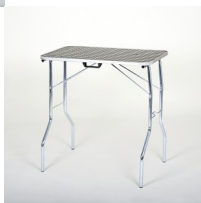

Kit groomer dryer 70

Tavolo 70x50x87h cm
Braccio altezza massima 85 cm
Guinzaglio morbido nero
Phon professionale 2800 Watt

Valutazione: Nessuna valutazione

Prezzo
306,00 €

249,00 €

[Fai una domanda su questo prodotto](#)

Descrizione

art. 57070+57883+57904+55559 - tavolo 70x50x87h cm - braccio altezza massima 85 cm - guinzaglio morbido nero - phon professionale 2800 Watt

Questo kit per groomer è un molto versatile, ideale per le manifestazioni e perfetto per tutte le volte che vorrai prenderti cura del tuo amico a quattro zampe.

Un robusto e funzionale tavolo da toelettatura pieghevole. Il piano dello spessore di 15 mm, è realizzato in legno di faggio rivestito in gomma antiscivolo dello spessore di 3 mm. Il bordo del pianale è rifinito con un profilo ad unghia in alluminio. La parte inferiore è composta da delle gambe zincate richiudibili (tramite due robuste staffe diam. 8 mm) realizzate in ferro tubolare tondo (diam. 22 mm spessore 1,2 mm) alle cui estremità vi sono dei tappi in plastica nera. Il tavolo si richiude fissando le gambe al pianale mediante una pratica e veloce chiusura.

Braccio appendicane cromato regolabile per tavolo, altezza massima 85 cm, realizzato in tubo quadro 15x15 mm. Il supporto del braccio è

munito di 2 volantini per un fissaggio rapido e sicuro.

Guinzaglio in nylon morbido e resistente di alta qualità, ideale per l'uso in esposizione. Questo guinzaglio è dotato di un fermaglio scorrevole in metallo, che una volta impostato non si allenta.