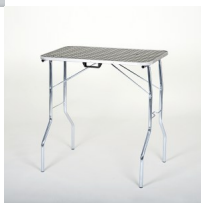

Kit groomer dryer 90

Tavolo 90x60x77h cm
Braccio altezza massima 85 cm
Guinzaglio morbido nero
Phon professionale 2800 Watt

Valutazione: Nessuna valutazione

Prezzo
326,00 €

269,00 €

[Fai una domanda su questo prodotto](#)

Descrizione

art. 57090+57883+57904+55559 - tavolo 90x60x77h cm - braccio altezza massima 85 cm - guinzaglio morbido nero - phon professionale 2800 Watt

Questo kit per groomer è un molto versatile, ideale per le manifestazioni e perfetto per tutte le volte che vorrai prenderti cura del tuo amico a quattro zampe.

Un robusto e funzionale tavolo da toelettatura pieghevole. Il piano dello spessore di 15 mm, è realizzato in legno di faggio rivestito in gomma antiscivolo dello spessore di 3 mm. Il bordo del pianale è rifinito con un profilo ad unghia in alluminio. La parte inferiore è composta da delle gambe zincate richiudibili (tramite due robuste staffe diam. 8 mm) realizzate in ferro tubolare tondo (diam. 22 mm spessore 1,2 mm) alle cui estremità vi sono dei tappi in plastica nera. Il tavolo si richiude fissando le gambe al pianale mediante una pratica e veloce chiusura.

Braccio appendicane cromato regolabile per tavolo, altezza massima 85 cm, realizzato in tubo quadro 15x15 mm. Il supporto del braccio è

munito di 2 volantini per un fissaggio rapido e sicuro.

Guinzaglio in nylon morbido e resistente di alta qualità, ideale per l'uso in esposizione. Questo guinzaglio è dotato di un fermaglio scorrevole in metallo, che una volta impostato non si allenta.