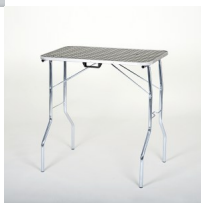

Kit groomer dryer 90

Tavolo 90x60x77h cm
Braccio altezza massima 85 cm
Guinzaglio morbido nero
Phon professionale 2800 Watt

Valutazione: Nessuna valutazione

Prezzo

Prezzo con IVA 22%: 456,00 €

Prezzo finale con IVA 22%: 339,00 €

[Fai una domanda su questo prodotto](#)

Descrizione

art. 57090+57883+57904+55559 - tavolo 90x60x77h cm - braccio altezza massima 85 cm - guinzaglio morbido nero - phon professionale 2800 Watt

Questo kit per groomer è un molto versatile, ideale per le manifestazioni e perfetto per tutte le volte che vorrai prenderti cura del tuo amico a quattro zampe.

Un robusto e funzionale tavolo da toelettatura pieghevole. Il piano dello spessore di 15 mm, è realizzato in legno di faggio rivestito in gomma antiscivolo dello spessore di 3 mm. Il bordo del pianale è rifinito con un profilo ad unghia in alluminio. La parte inferiore è composta da delle gambe zincate richiudibili (tramite due robuste staffe diam. 8 mm) realizzate in ferro tubolare tondo (diam. 22 mm spessore 1,2 mm) alle cui estremità vi sono dei tappi in plastica nera. Il tavolo si richiude fissando le gambe al pianale mediante una pratica e veloce chiusura.

Braccio appendicane cromato regolabile per tavolo, altezza massima 85 cm, realizzato in tubo quadro 15x15 mm. Il supporto del braccio è

munito di 2 volantini per un fissaggio rapido e sicuro.

Guinzaglio in nylon morbido e resistente di alta qualità, ideale per l'uso in esposizione. Questo guinzaglio è dotato di un fermaglio scorrevole in metallo, che una volta impostato non si allenta.