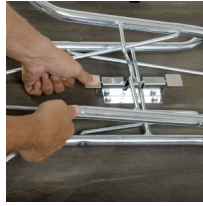

Kit groomer dryer 100

Tavolo 100x60x77h cm
Braccio altezza massima 85 cm
Guinzaglio morbido nero
Phon professionale 2800 Watt

Valutazione: Nessuna valutazione

Prezzo

Prezzo con IVA 22%: 466,00 €

Prezzo finale con IVA 22%: 349,00 €

[Fai una domanda su questo prodotto](#)

Descrizione

art. 57100+57883+57904+55559 - tavolo 100x60x77h cm - braccio altezza massima 85 cm - guinzaglio morbido nero - phon professionale 2800 Watt

Questo kit per groomer è un molto versatile, ideale per le manifestazioni e perfetto per tutte le volte che vorrai prenderti cura del tuo amico a quattro zampe.

Un robusto e funzionale tavolo da toelettatura pieghevole. Il piano dello spessore di 15 mm, è realizzato in legno di faggio rivestito in gomma antiscivolo dello spessore di 3 mm. Il bordo del pianale è rifinito con un profilo ad unghia in alluminio. La parte inferiore è composta da delle gambe zincate richiudibili (tramite due robuste staffe diam. 8 mm) realizzate in ferro tubolare tondo (diam. 22 mm spessore 1,2 mm) alle cui estremità vi sono dei tappi in plastica nera. Il tavolo si richiude fissando le gambe al pianale mediante una pratica e veloce chiusura.

Braccio appendicane cromato regolabile per tavolo, altezza massima 85 cm, realizzato in tubo quadro 15x15 mm. Il supporto del braccio è

munito di 2 volantini per un fissaggio rapido e sicuro.

Guinzaglio in nylon morbido e resistente di alta qualità, ideale per l'uso in esposizione. Questo guinzaglio è dotato di un fermaglio scorrevole in metallo, che una volta impostato non si allenta.