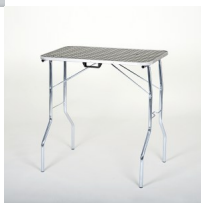

Kit groomer dryer 100

Tavolo 100x60x77h cm
Braccio altezza massima 85 cm
Guinzaglio morbido nero
Phon professionale 2800 Watt

Valutazione: Nessuna valutazione

Prezzo
336,00 €

279,00 €

[Fai una domanda su questo prodotto](#)

Descrizione

art. 57100+57883+57904+55559 - tavolo 100x60x77h cm - braccio altezza massima 85 cm - guinzaglio morbido nero - phon professionale 2800 Watt

Questo kit per groomer è un molto versatile, ideale per le manifestazioni e perfetto per tutte le volte che vorrai prenderti cura del tuo amico a quattro zampe.

Un robusto e funzionale tavolo da toelettatura pieghevole. Il piano dello spessore di 15 mm, è realizzato in legno di faggio rivestito in gomma antiscivolo dello spessore di 3 mm. Il bordo del pianale è rifinito con un profilo ad unghia in alluminio. La parte inferiore è composta da delle gambe zincate richiudibili (tramite due robuste staffe diam. 8 mm) realizzate in ferro tubolare tondo (diam. 22 mm spessore 1,2 mm) alle cui estremità vi sono dei tappi in plastica nera. Il tavolo si richiude fissando le gambe al pianale mediante una pratica e veloce chiusura.

Braccio appendicane cromato regolabile per tavolo, altezza massima 85 cm, realizzato in tubo quadro 15x15 mm. Il supporto del braccio è

munito di 2 volantini per un fissaggio rapido e sicuro.

Guinzaglio in nylon morbido e resistente di alta qualità, ideale per l'uso in esposizione. Questo guinzaglio è dotato di un fermaglio scorrevole in metallo, che una volta impostato non si allenta.