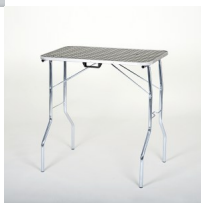

Kit groomer dryer 100

Tavolo 100x60x77h cm
Braccio altezza massima 85 cm
Guinzaglio morbido nero
Phon professionale 2800 Watt

Valutazione: Nessuna valutazione

Prezzo

Prezzo con IVA 22%: 466,00 €

Prezzo finale con IVA 22%: 349,00 €

[Fai una domanda su questo prodotto](#)

Descrizione

art. 57100+57883+57904+55559 - tavolo 100x60x77h cm - braccio altezza massima 85 cm - guinzaglio morbido nero - phon professionale 2800 Watt

Questo kit per groomer è un molto versatile, ideale per le manifestazioni e perfetto per tutte le volte che vorrai prenderti cura del tuo amico a quattro zampe.

Un robusto e funzionale tavolo da toelettatura pieghevole. Il piano dello spessore di 15 mm, è realizzato in legno di faggio rivestito in gomma antiscivolo dello spessore di 3 mm. Il bordo del pianale è rifinito con un profilo ad unghia in alluminio. La parte inferiore è composta da delle gambe zincate richiudibili (tramite due robuste staffe diam. 8 mm) realizzate in ferro tubolare tondo (diam. 22 mm spessore 1,2 mm) alle cui estremità vi sono dei tappi in plastica nera. Il tavolo si richiude fissando le gambe al pianale mediante una pratica e veloce chiusura.

Braccio appendicane cromato regolabile per tavolo, altezza massima 85 cm, realizzato in tubo quadro 15x15 mm. Il supporto del braccio è

munito di 2 volantini per un fissaggio rapido e sicuro.

Guinzaglio in nylon morbido e resistente di alta qualità, ideale per l'uso in esposizione. Questo guinzaglio è dotato di un fermaglio scorrevole in metallo, che una volta impostato non si allenta.