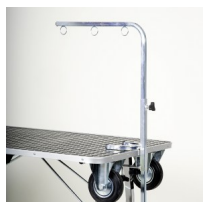

Focus

Braccio altezza massima 100 cm per tavolo.
Tubo quadro 15x15 mm

Valutazione: Nessuna valutazione

Prezzo

Prezzo con IVA 22%: 59,00 €

Prezzo finale con IVA 22%: 49,00 €

Sconto: -10,00 €

[Fai una domanda su questo prodotto](#)

Descrizione

art. 57882 - braccio altezza massima 100 cm - tubo quadro 15x15 mm

Braccio appendicane cromato regolabile, altezza massima 100 cm, realizzato in tubo quadro 15x15 mm per tavolo da toelettatura.

Il supporto del braccio è munito di 2 volantini per un fissaggio rapido e sicuro.