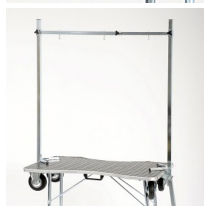

## Bridge

Braccio regolabile in altezza e larghezza per tavolo.  
Tubo quadro 25x25 mm

Valutazione: Nessuna valutazione

**Prezzo**

Prezzo con IVA 22%: 99,00 €

Prezzo finale con IVA 22%: 89,00 €

Sconto: -10,00 €

## **art. 57884 - braccio regolabile in altezza e larghezza per tavolo**

Un robusto braccio per toelettatura regolabile in altezza e larghezza per tavoli da 70 cm fino a 120 cm.

La struttura è realizzata in ferro tubolare quadro 25x25 mm cromato, la cui altezza massima è 125 cm.

La staffa orizzontale regolabile, è munita di 3 occhielli dove poter agganciare il guinzaglio.